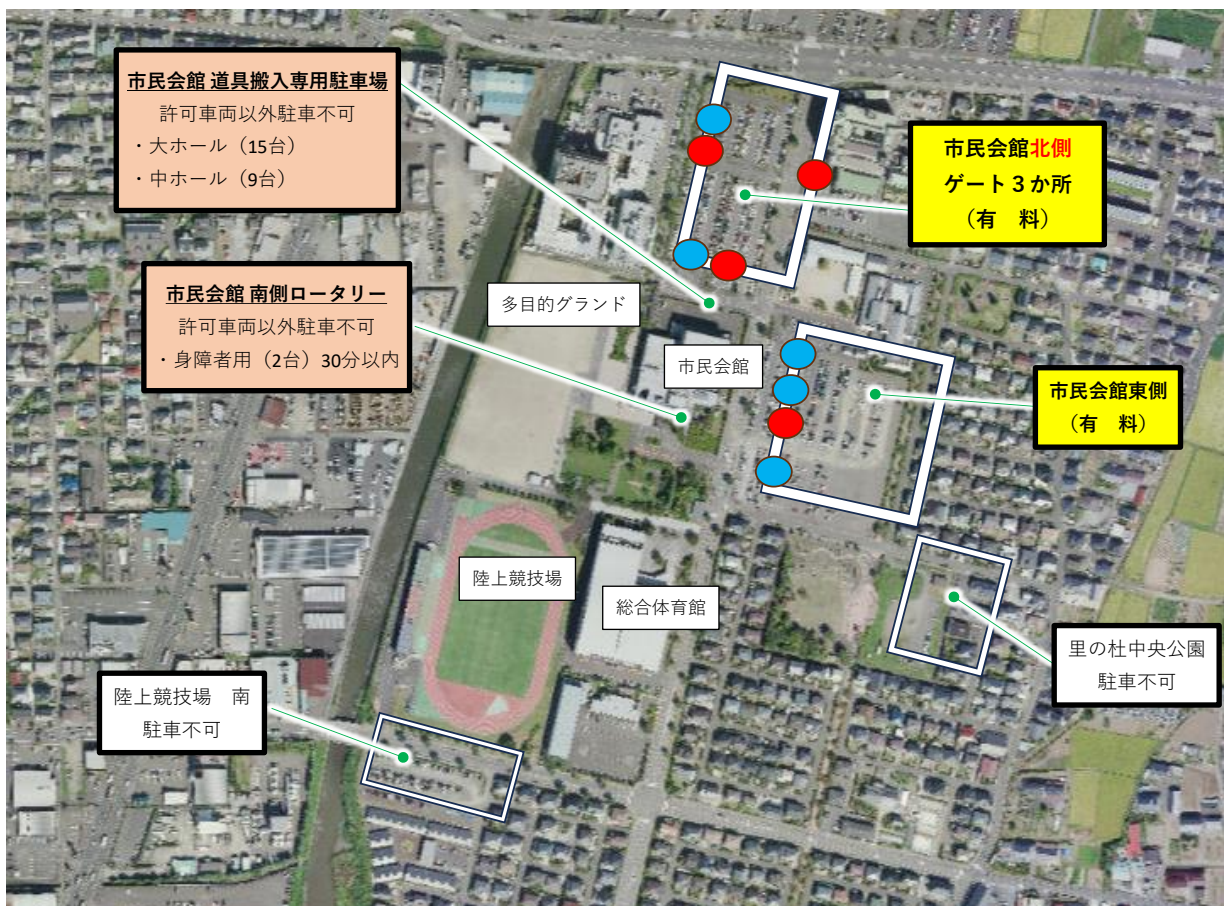

市民会館・中央公民館利用者各位

市民会館駐車場の駐車について

市民会館**北側**駐車場は、出入口が3か所ありますので、イベント・大会により混雑が予想される場合は、**北側**駐車場をご利用ください。

※市民会館東側駐車場は出入口が1か所のみとなります。

岩沼市民会館及び岩沼市総合運動場等

周辺MAP

※表の●は出入口、●は事前精算機となります。