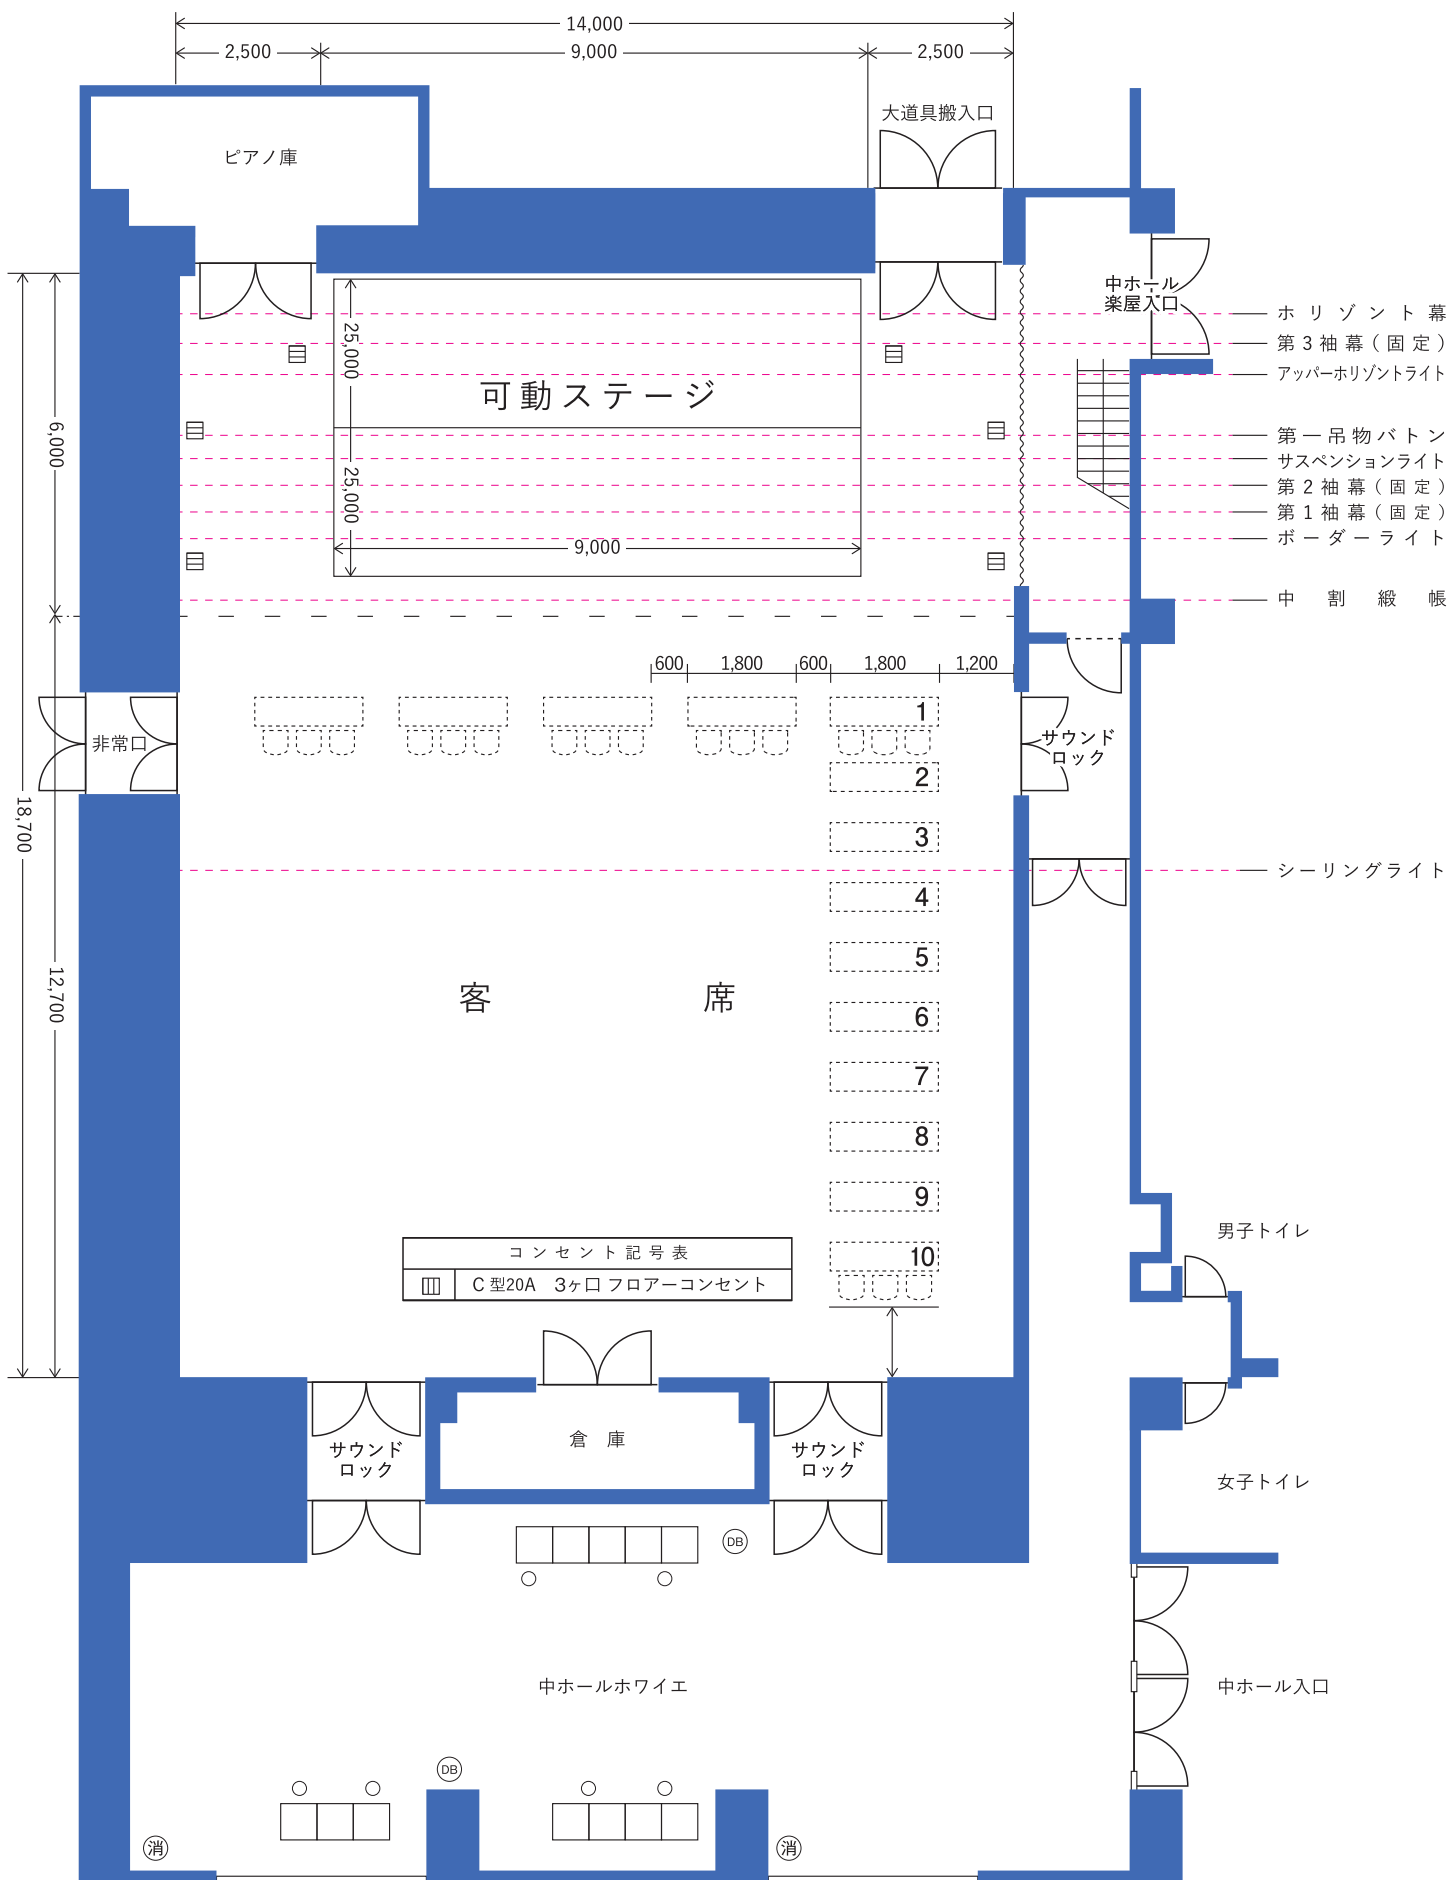

# 岩沼市民会館中ホール舞台平面図